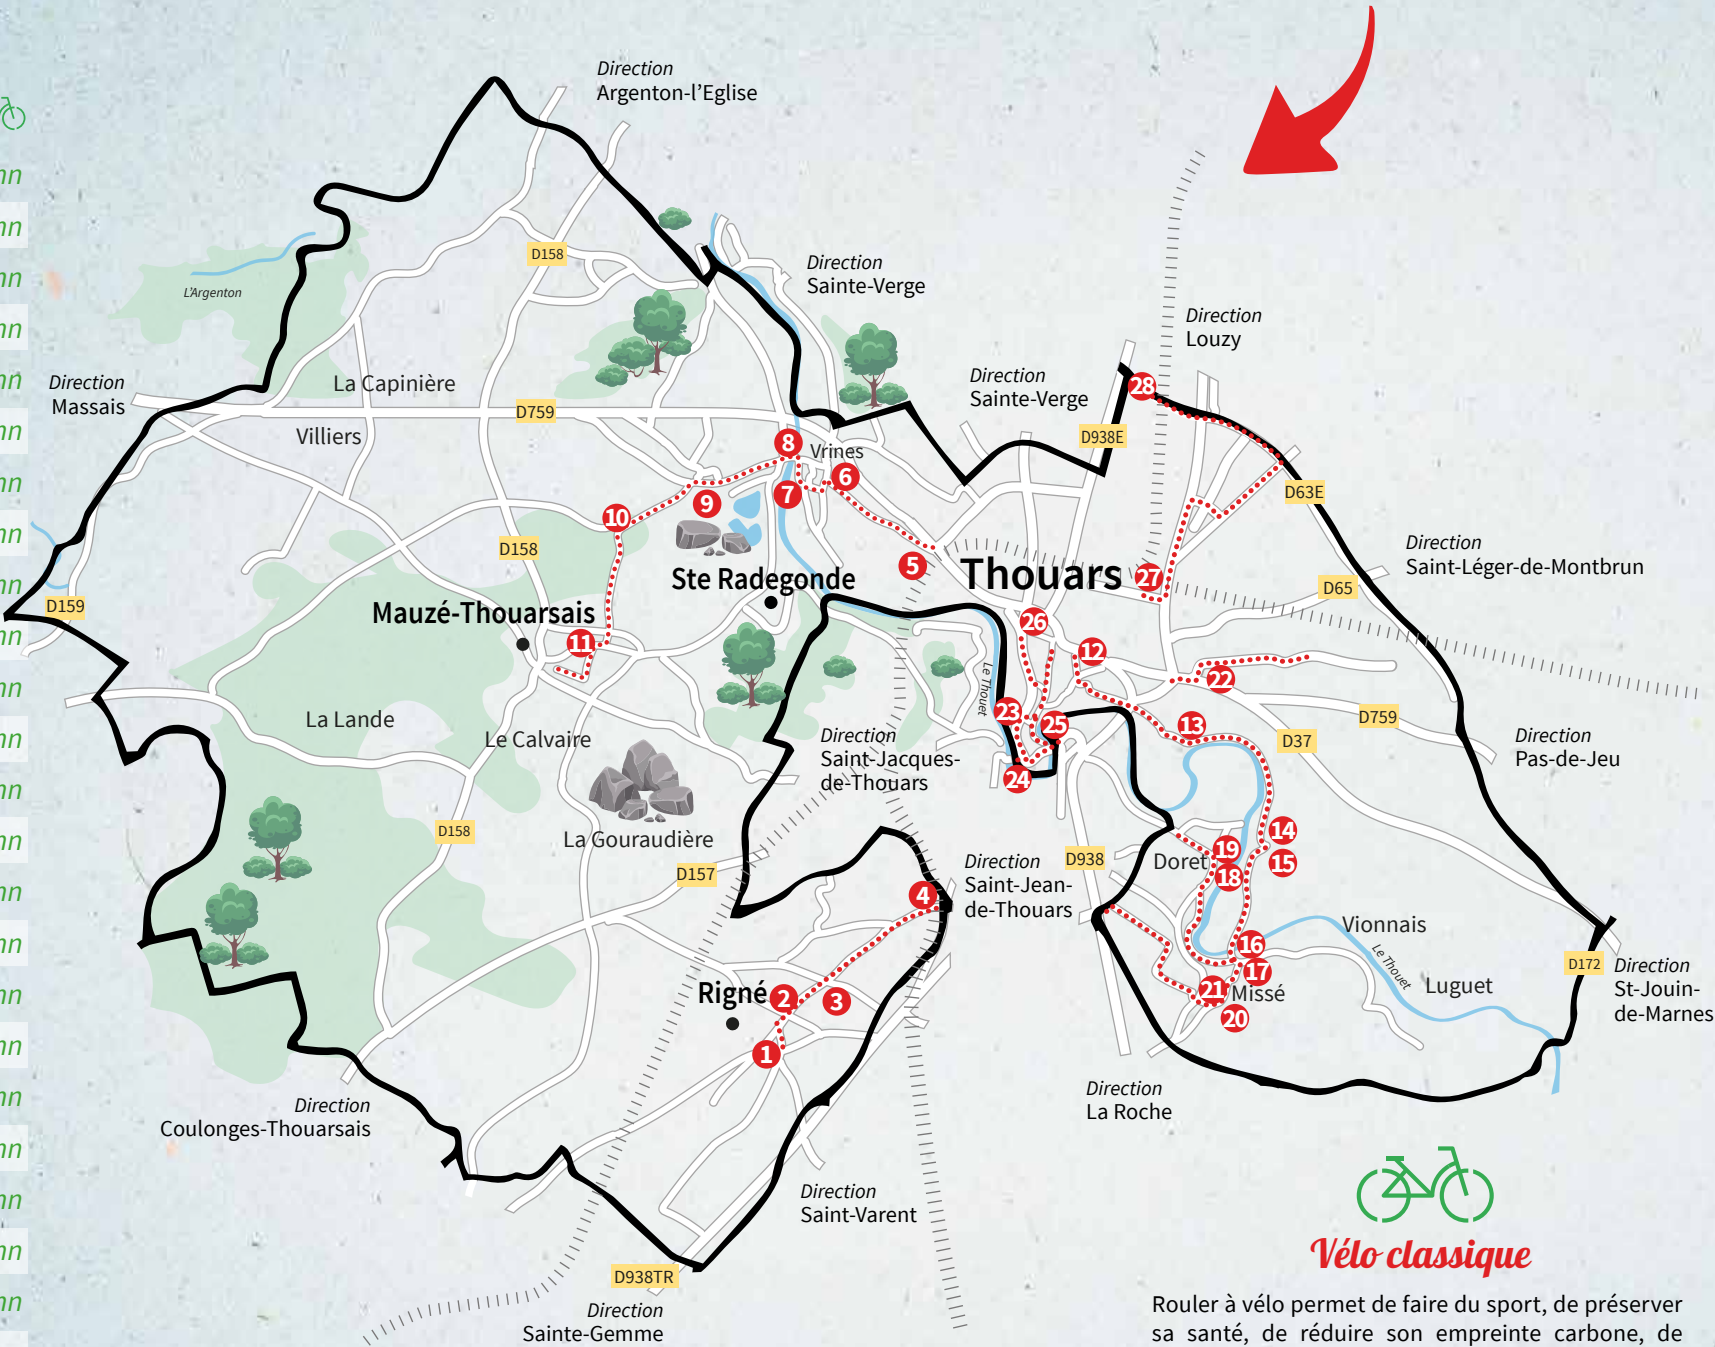

à Vélos

Mes itinéraires cyclables du quotidien

La Communauté de Communes du Thouarsais en partenariat avec la Commune de Thouars a mis en place un itinéraire bis vélos. Des panneaux indiquant la direction, la durée en minutes entre les principaux lieux ont été installés le long de ces parcours afin de faciliter vos déplacements. Le vélo est le mode de déplacement sain, économique et écologique.

Temps de trajets

secteur **Thouars**

1	Thouars	22mn	16mn
2	Thouars	20mn	14mn
3	Rigné	4mn	3mn
4	Rigné	9mn	7mn
5	Mauzé-Thouarsais	25mn	18mn
6	Mauzé-Thouarsais	20mn	14mn
7	Mauzé-Thouarsais	18mn	13mn
8	Thouars via Ste Radegonde	13mn	8mn
9	Mauzé-Thouarsais	11mn	8mn
10	Thouars via Ste Radegonde	20mn	14mn
11	Mauzé Centre.	3mn	2mn
12	Missé	18mn	15mn
13	Missé	13mn	10mn
14	Thouars	17mn	12mn
15	Missé	6mn	4mn
16	Thouars	20mn	15mn
17	Mairie	2mn	2mn
18	Missé	6mn	5mn
19	Thouars via St Jean de T.	13mn	9mn
20	Thouars	23mn	16mn
21	St-Jean-de-Thouars via ZA	14mn	9mn
22	Orbé	15mn	11mn
23	St-Jean-de-Thouars	8mn	6mn
24	Rigné	19mn	15mn
25	Thouars	4mn	2mn
26	St-Jacques-de-Thouars	9mn	7mn
27	Launay	10mn	7mn
28	Thouars	8mn	6mn

THOUARS

6mn
4mn

Thouars

Vélo classique

Rouler à vélo permet de faire du sport, de préserver sa santé, de réduire son empreinte carbone, de préserver son porte-monnaie tout en se déplaçant seul ou à plusieurs.

Vélo à assistance électrique

Un vélo électrique homologué (dont l'assistance se coupe à 25 km/h) reste un vélo. Selon le code de la route, les usagers peuvent donc emprunter les pistes cyclables et n'ont pas l'obligation de porter un casque vélo, même s'il est plus prudent de s'en équiper.

Le Casque est obligatoire pour les conducteurs et passagers de moins de 12 ans, ainsi qu'un siège adapté pour les moins de 5 ans.

La Communauté de Communes du Thouarsais et ses partenaires vous proposent de louer des vélos ou vélos à assistance électrique avec T'Vélos. A vélo, respectez le code de la route, pensez à votre sécurité et à celle des autres.

Mes itinéraires cyclables du quotidien